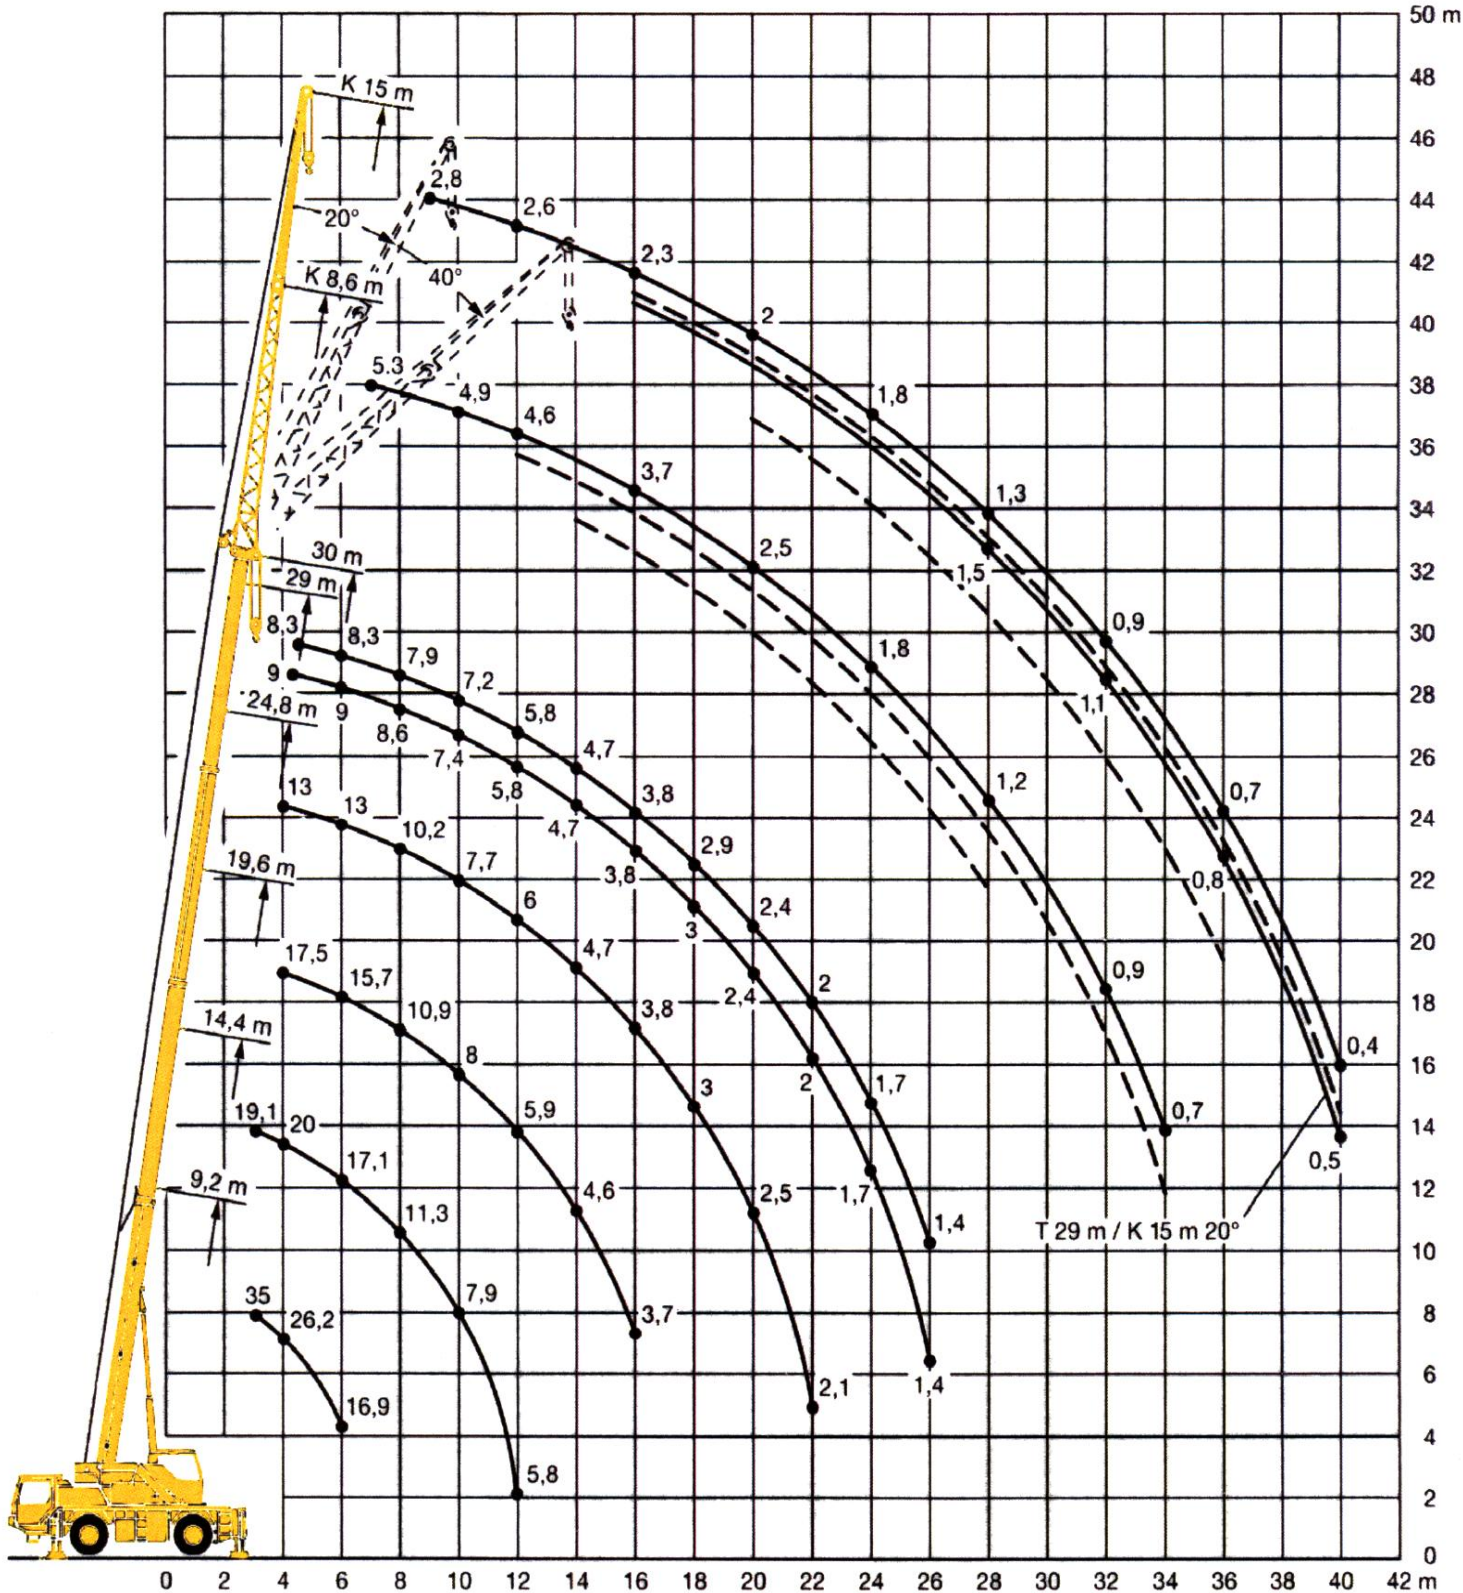

Liebherr LTM 1030/2

Nostoteho 35 t
Nostosäde 40 m
Nostokorkeus 45 m

9,2 m - 30 m		14,4 m		19,6 m		24,8 m		29 m		30 m	
1)											
3	35	30	19,1								3
3,5	30	27,1	19,5	17,1							3,5
4	26,2	24,6	20	17,5	13						4
4,5	23,1	22,6	20,6	17,5	13	9		8,3			4,5
5		20,6	20,6	16,8	13	9		8,3			5
6		16,9	17,1	15,7	13	9		8,3			6
7			14,1	13	12	9		8,3			7
8			11,3	10,9	10,2	8,6		7,9			8
9			9,3	9,4	8,8	8,2		7,6			9
10			7,9	8	7,7	7,4		7,2			10
12			5,8	5,9	6	5,8		5,8			12
14				4,6	4,7	4,7		4,7			14
16				3,7	3,8	3,8		3,8			16
18					3	3		2,9			18
20					2,5	2,4		2,4			20
22					2,1	2		2			22
24						1,7		1,7			24
26						1,4		1,4			26

1) Koneen takaa

24,8 m - 30 m		15 m		29 m		30 m					
		15 m		15 m		15 m					
		0°	20°	40°	0°	20°	40°	0°	20°	40°	
7	3,3				2,9						7
8	3,2				2,8			2,8			8
9	3,1				2,8			2,7			9
10	2,9				2,6			2,6			10
12	2,7				2,4			2,4			12
14	2,5	2,1			2			2,4			14
16	2,3	1,9			2,3	1,9		2,3	1,9		16
18	2,2	1,8	1,5		2,2	1,8		2,1	1,8		18
20	2	1,7	1,5		2	1,7	1,5	2	1,7	1,5	20
22	1,9	1,6	1,4		1,9	1,7	1,4	1,9	1,6	1,4	22
24	1,8	1,6	1,4		1,8	1,6	1,4	1,8	1,6	1,4	24
26	1,7	1,5	1,4		1,6	1,5	1,4	1,6	1,5	1,4	26
28	1,5	1,5	1,4		1,3	1,5	1,4	1,3	1,5	1,4	28
30	1,2	1,4	1,4		1,1	1,3	1,4	1,1	1,3	1,4	30
32	1,1	1,2	1,2		1	1,1	1,2	0,9	1,1	1,2	32
34	0,9	1			0,8	0,9	1	0,8	0,9	1	34
36	0,7	0,8			0,7	0,8		0,7	0,8	0,8	36
38					0,5	0,6		0,5	0,6		38
40					0,4	0,5		0,4	0,5		40