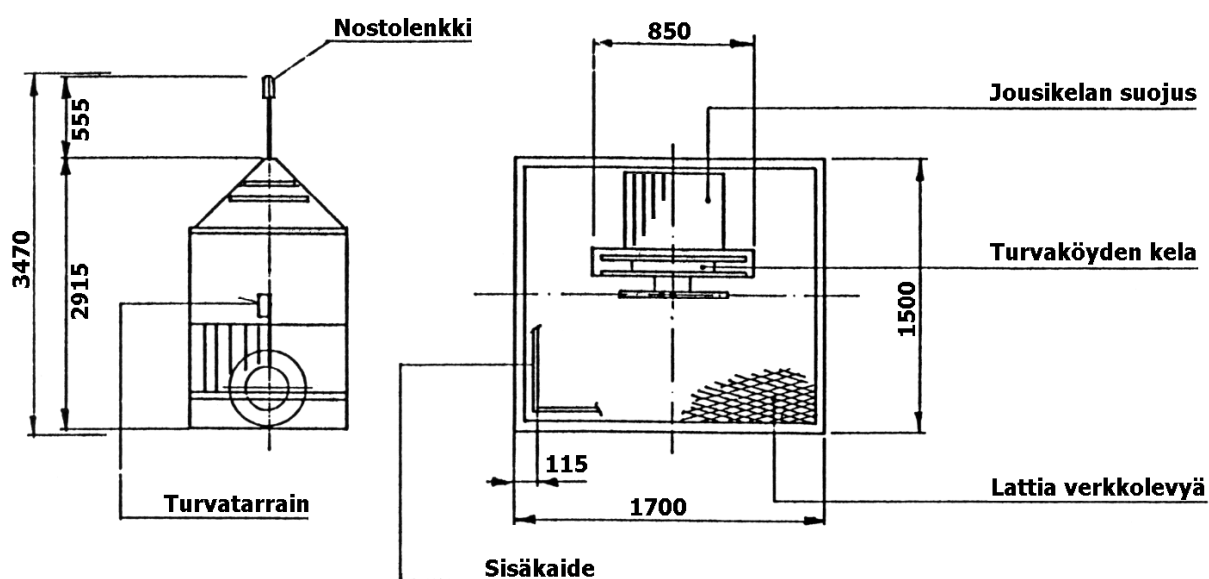

# Siltex HNK 300

Henkilönostokori  
Korikuorma 300 Kg

**Paino: 400 kg**

**SWL: 2 henkeä / 300 kg**

**Työsuojeluhallituksen hyväksymä, alumiinirakenteinen riippukori.  
 Varustettuna jousikuormitteisella varmuusköyden kelausrummulla,  
 Sky Lock turvatarraimella ja iskunvaimentimella.  
 Kori eristetty nosturin koukusta.**

### Tekniset tiedot

<b>Pohjakoko</b>	<b>170 x 150 cm</b>
<b>Korkeus</b>	<b>347 cm</b>
<b>Paino</b>	<b>400 kg</b>
<b>Sallittu kuorma</b>	<b>2 henkilöä tai 300 kg</b>
<b>Nosturin koukkupesän suurin sallittu paino</b>	<b>400 kg</b>
<b>Turvaköyden pituus</b>	<b>100 m</b>