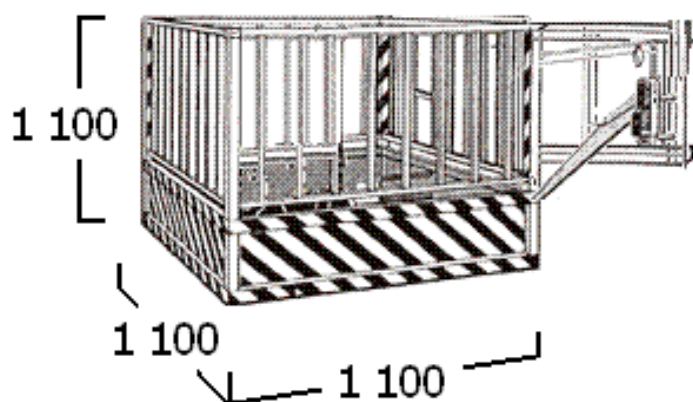

Miehistökori

Korikuorma 200 Kg

Paino: 250 Kg

SWL: 2 henkeä / 200 Kg

Nosturin puomin päähän asennettava, työsuojeluhallituksen hyväksymä, teräsrakenteinen henkilönostokori. Varustettuna automaattisella hydraulisella vakausjärjestelmällä, kaksioiskaiteilla sekä irroitettavalla etuseinällä.

Tekniset tiedot

Pohjakoko	110 x 110 cm
Korkeus	110 cm
Paino	n. 250 kg
Sallittu kuorma	2 henkilöä tai 200 kg