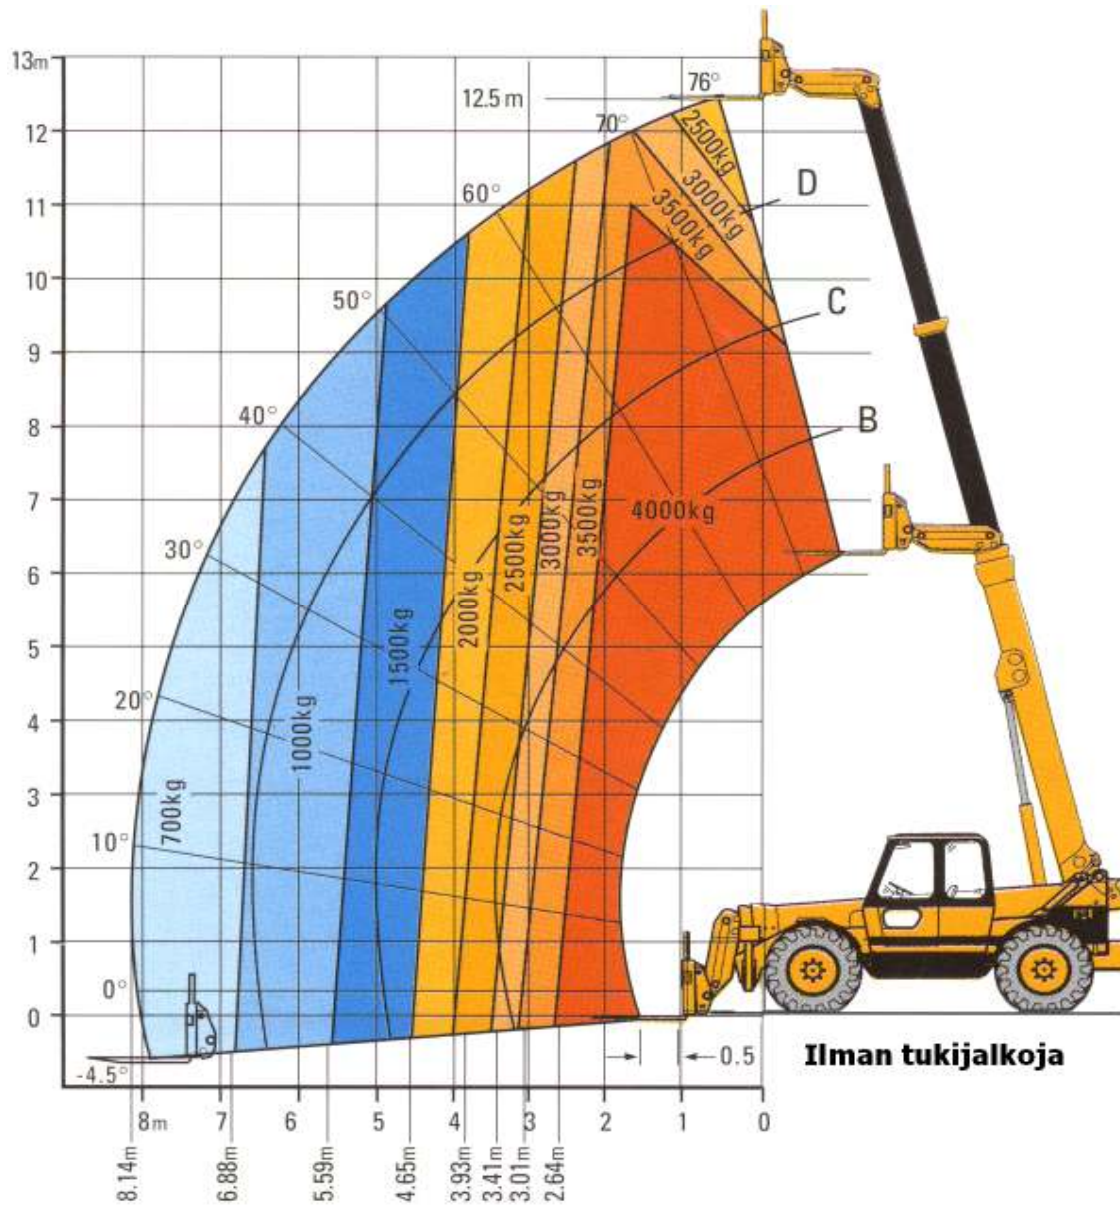

Caterpillar TH 83

Nostoteho	4000 kg
Nostosäde	8,1 m
Nostokorkeus	12,5 m

Varusteet:

- Maakauha
- Hydraulisesti levitettävät nostohaarukat
- Jatkohaarukat 2,0 m
- Jibipuomi 3,5 m (nostokoukulla)