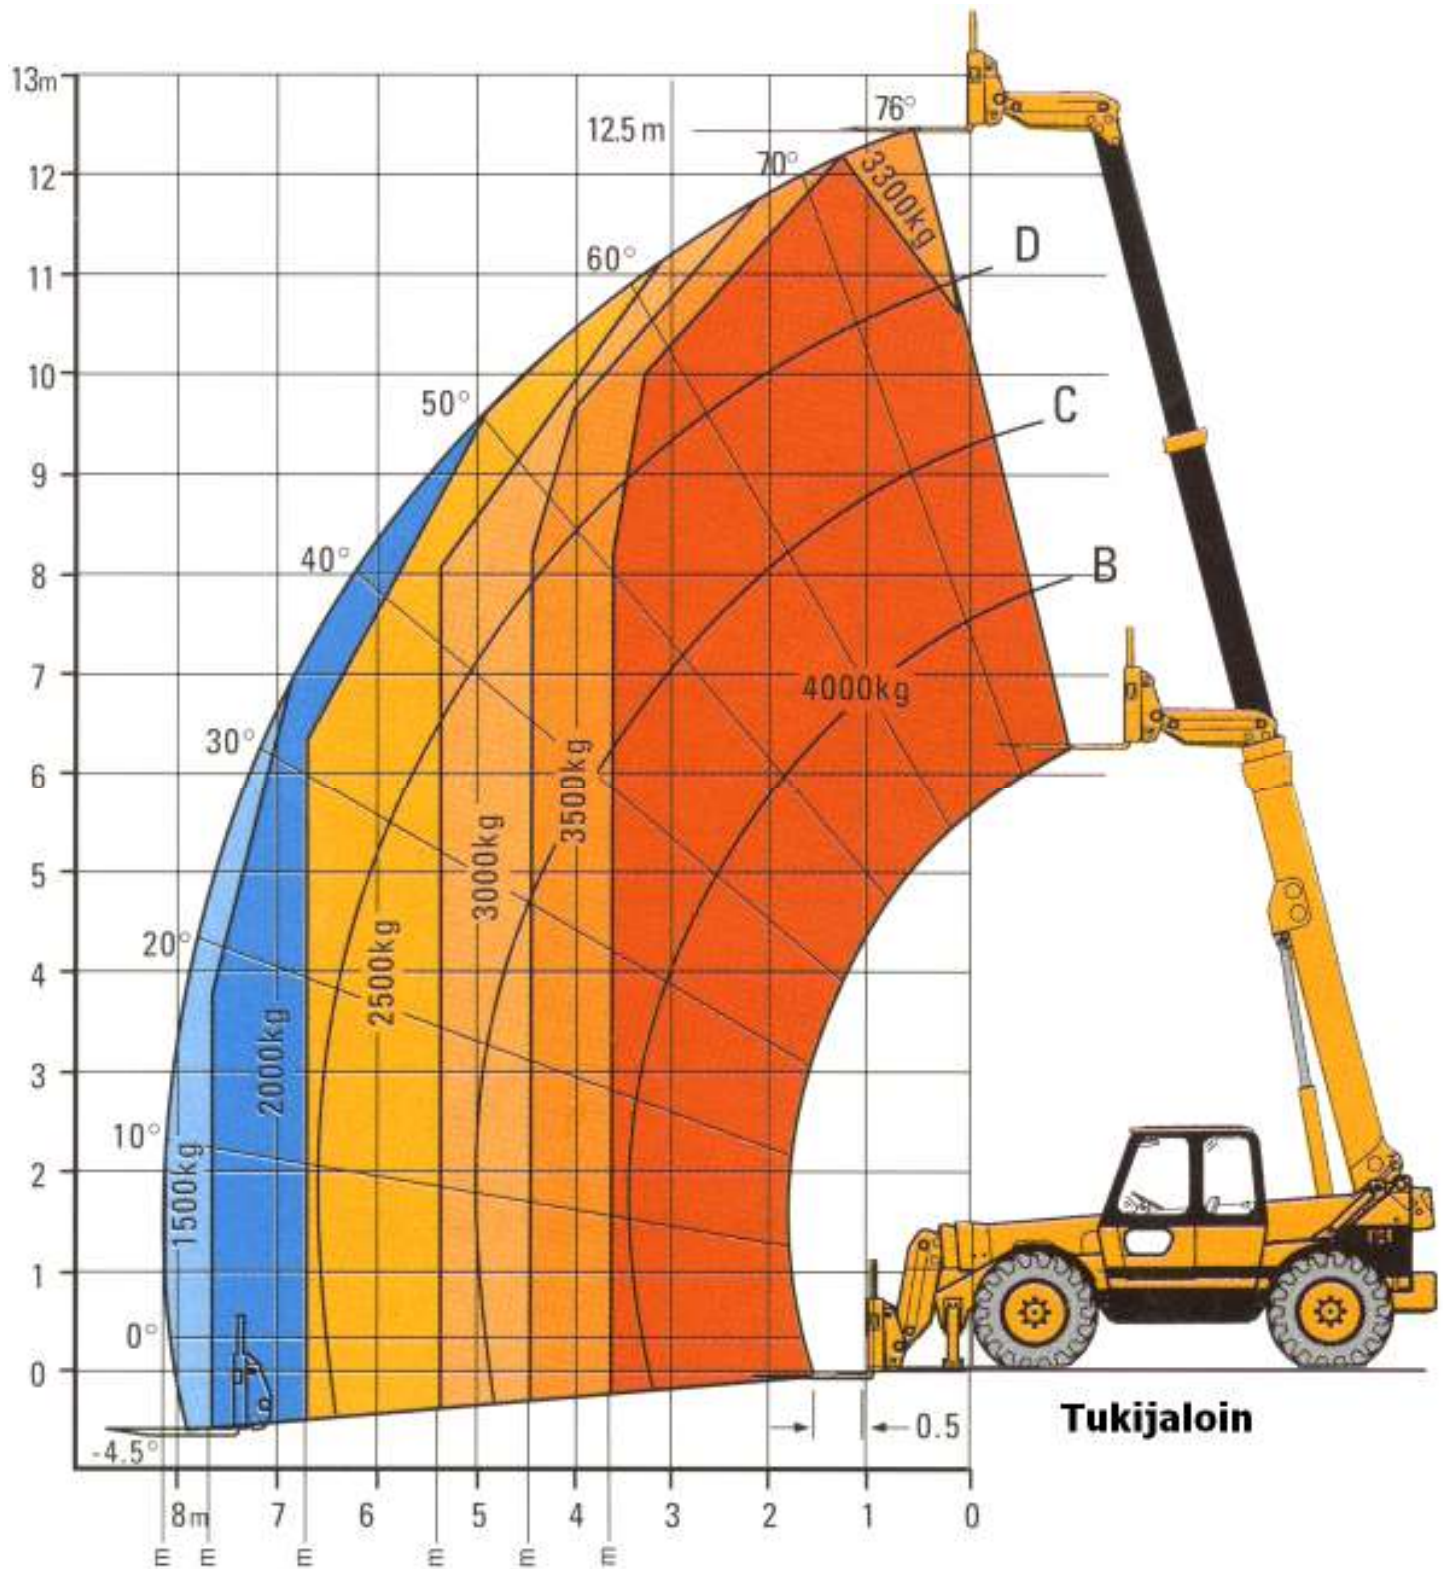

Caterpillar TH 83

Nostoteho	4000 kg
Nostosäde	8,1 m
Nostokorkeus	12,5 m

Varusteet:

- Maakauha
- Hydraulisesti levitettävät nostohaarukat
- Jatkohaarukat 2,0 m
- Jibipuomi 3,5 m (nostokoukulla)