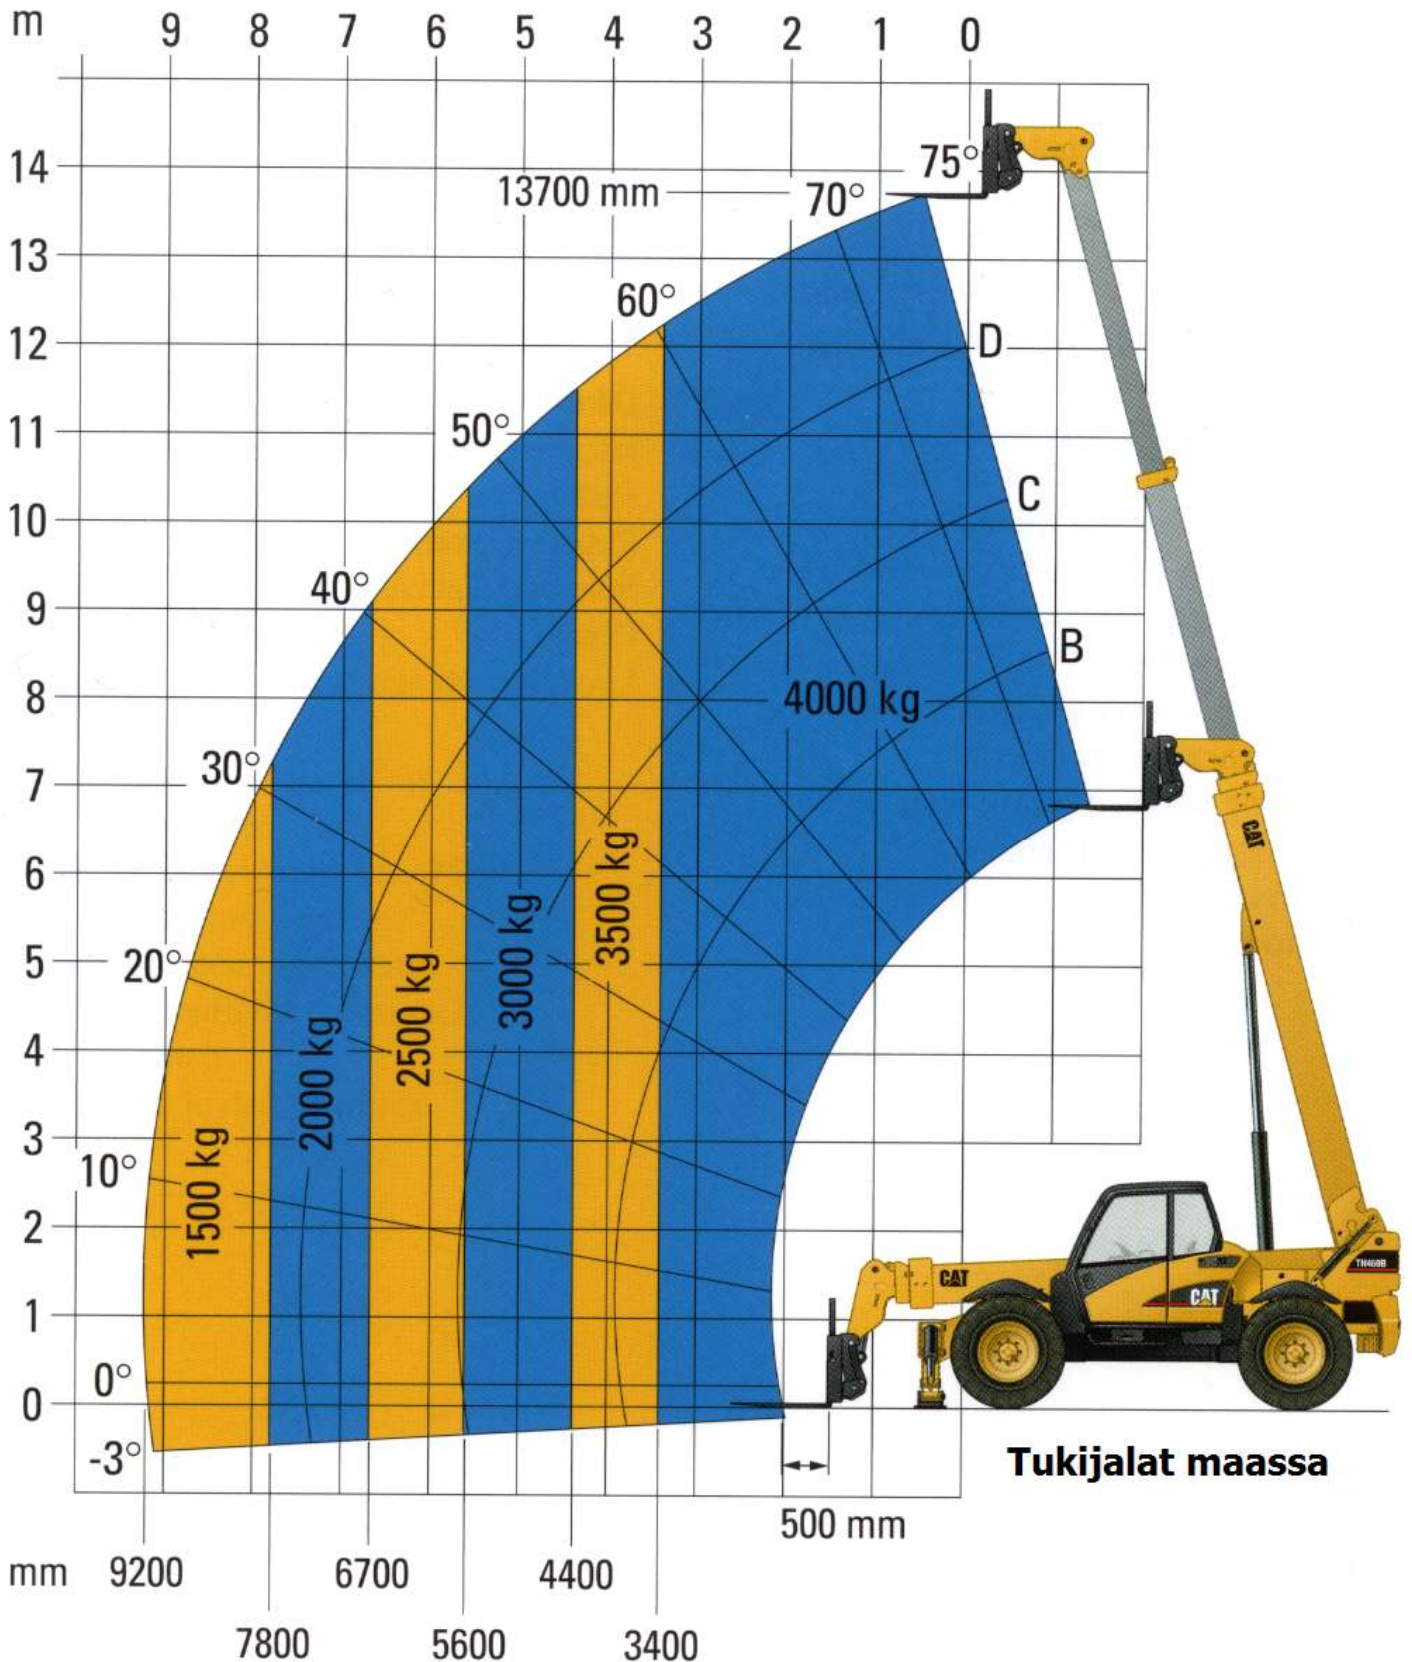

Caterpillar TH 460 B

Nostoteho	4000 kg
Nostosäde	9,2 m
Nostokorkeus	13,7 m

Varusteet:

- Maakauha
- Hydraulisesti levitettävät nostohaarukat
- Jatkohaarukat 2,0 m
- Jibipuomi 3,5 m (nostokoukulla)

CAT TH 460 B

Paino 10,5 t