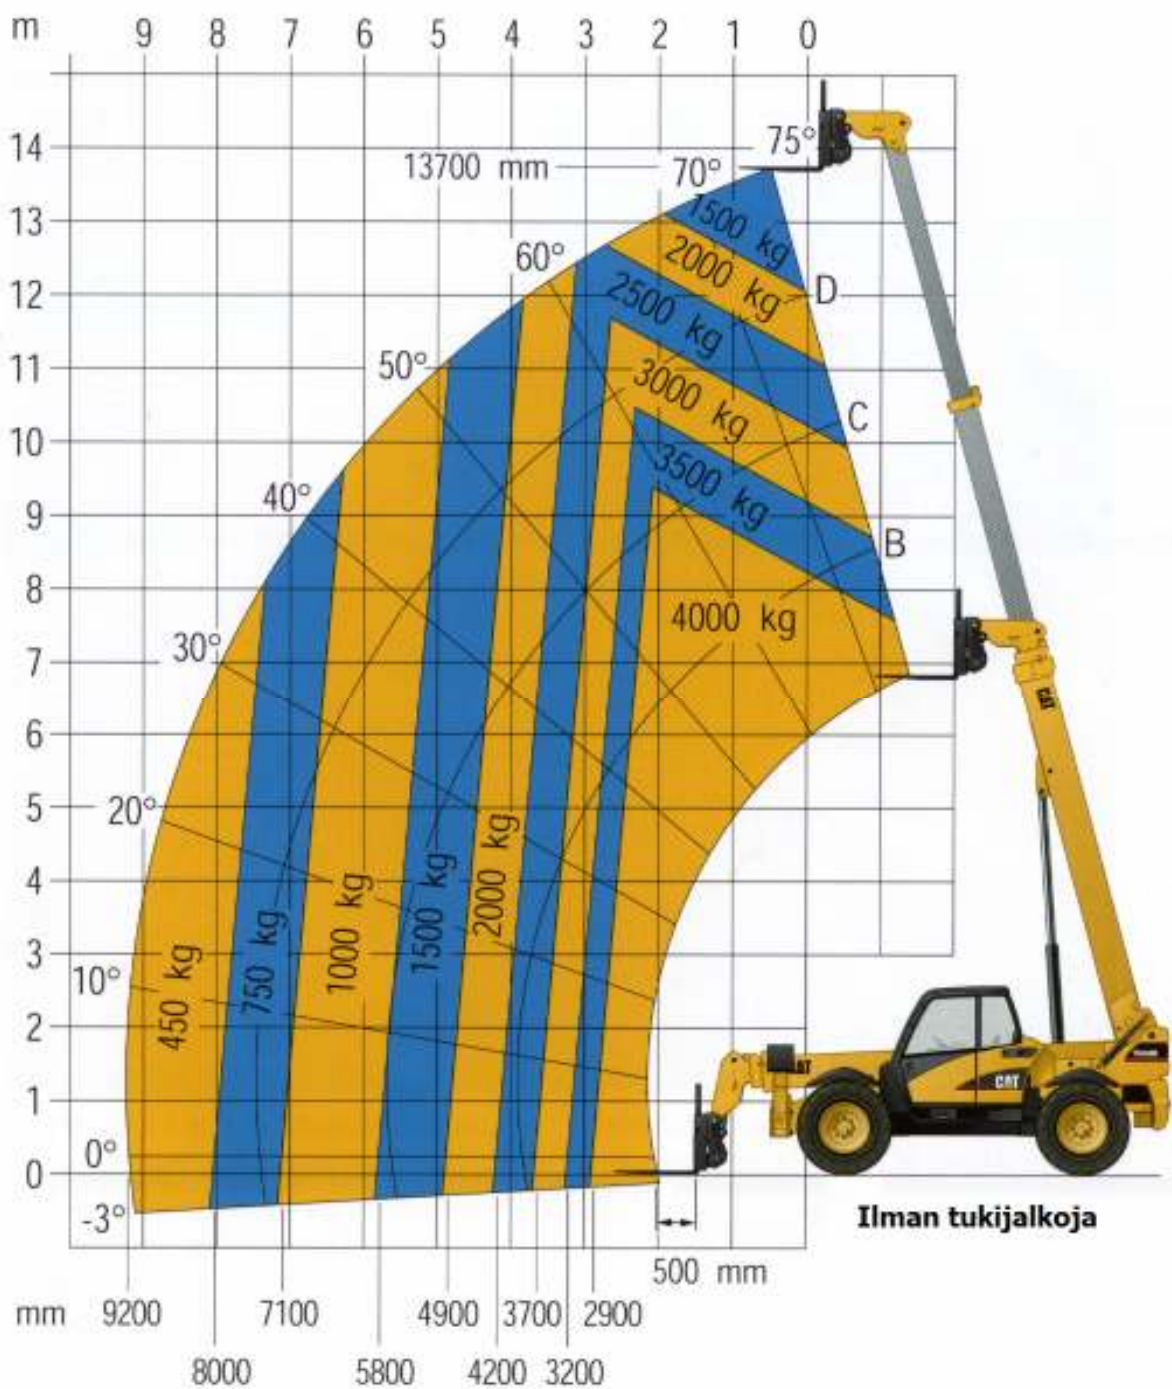

Caterpillar TH 460 B

Nostoteho	4000 kg
Nostosäde	9,2 m
Nostokorkeus	13,7 m

Varusteet:

- Maakauha
- Hydraulisesti levitettävät nostohaarukat
- Jatkohaarukat 2,0 m
- Jibipuomi 3,5 m (nostokoukulla)

CAT TH 460 B

Paino 10,5 t