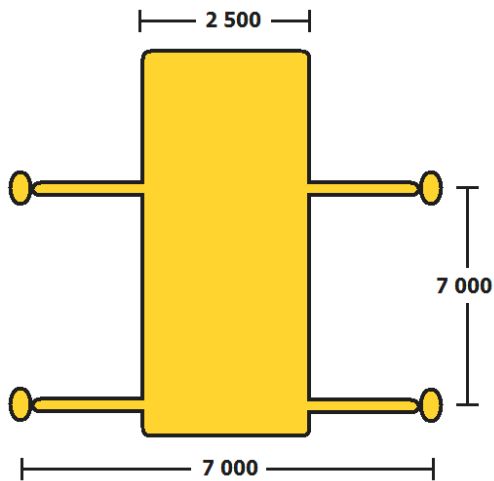

Bronto Skylift S 62 MDT

Työkorkeus	62 m
Työsäde	34 / 37 m
Korikuorma	400 / 120 kg

Tekniset tiedot

Työkorkeus 62,0 m
Työkorin pohjan korkeus 60,0 m
Sivu-ulottuma työkorin reunaan 34-37 m
Ulottuma alaspäin, työkorin pohjaan 6,5 m
Työkorin sallittu kuorma 400 / 120 kg
Pyöritys 360° (rajoittamaton)
Tuentaleveys 2,9 – 7,0 m
Työkorin mitat 0,8 x 2,3 x 1,1 m
Kuljetuskorkeus 3,9 m
Kuljetusleveys 2,5 m
Kuljetuspituus 13,6 m
Paino käyttökunnossa 34,6 t