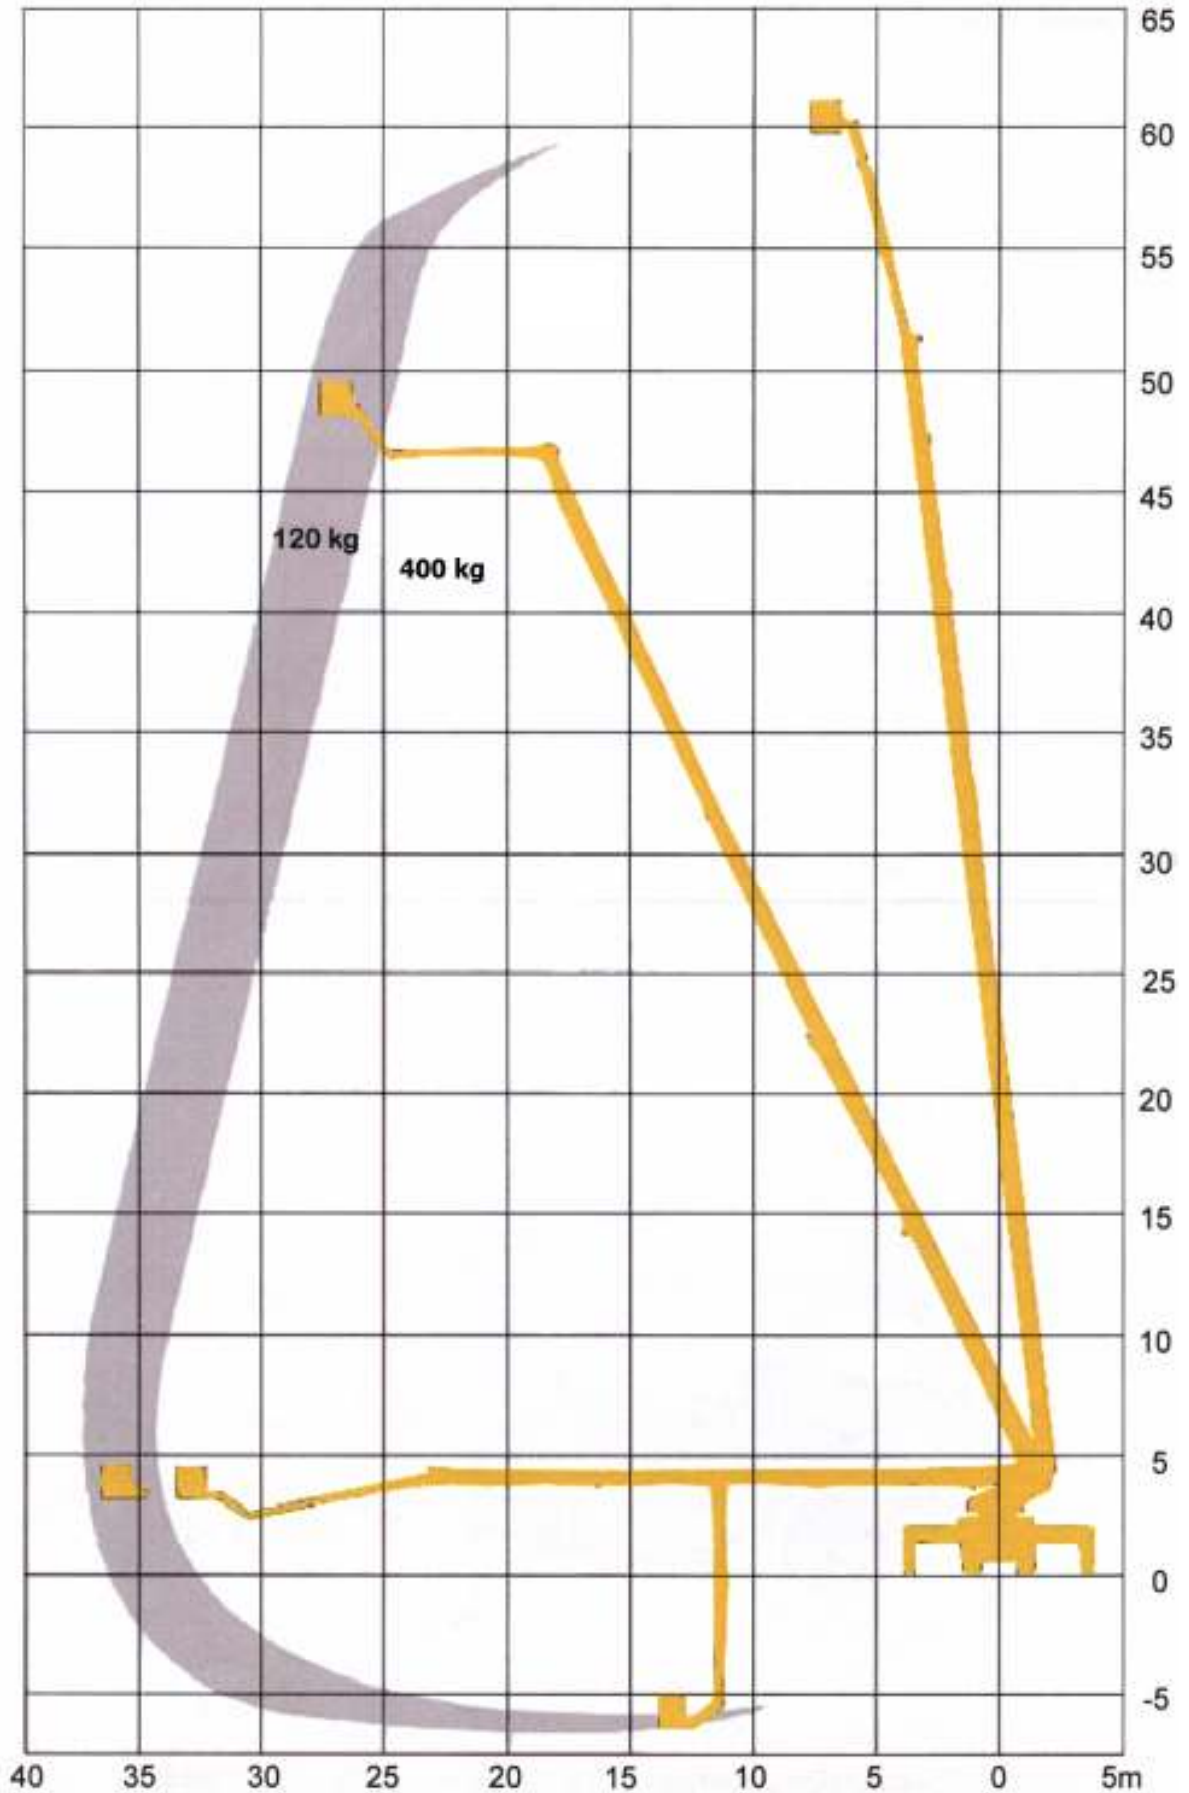

Bronto Skylift S 62 MDT

Työkorkeus	62 m
Työsäde	34 / 37 m
Korikuorma	400 / 120 kg

Tekniset tiedot

Työkorkeus 62,0 m
Työkorin pohjan korkeus 60,0 m
Sivu-ulottuma työkorin reunaan 34-37 m
Ulottuma alaspäin, työkorin pohjaan 6,5 m
Työkorin sallittu kuorma 400 / 120 kg
Pyöritys 360° (rajoittamaton)
Tuentaleveys 2,9 – 7,0 m
Työkorin mitat 0,8 x 2,3 x 1,1 m
Kuljetuskorkeus 3,9 m
Kuljetusleveys 2,5 m
Kuljetuspituus 13,6 m
Paino käyttökunnossa 34,6 t