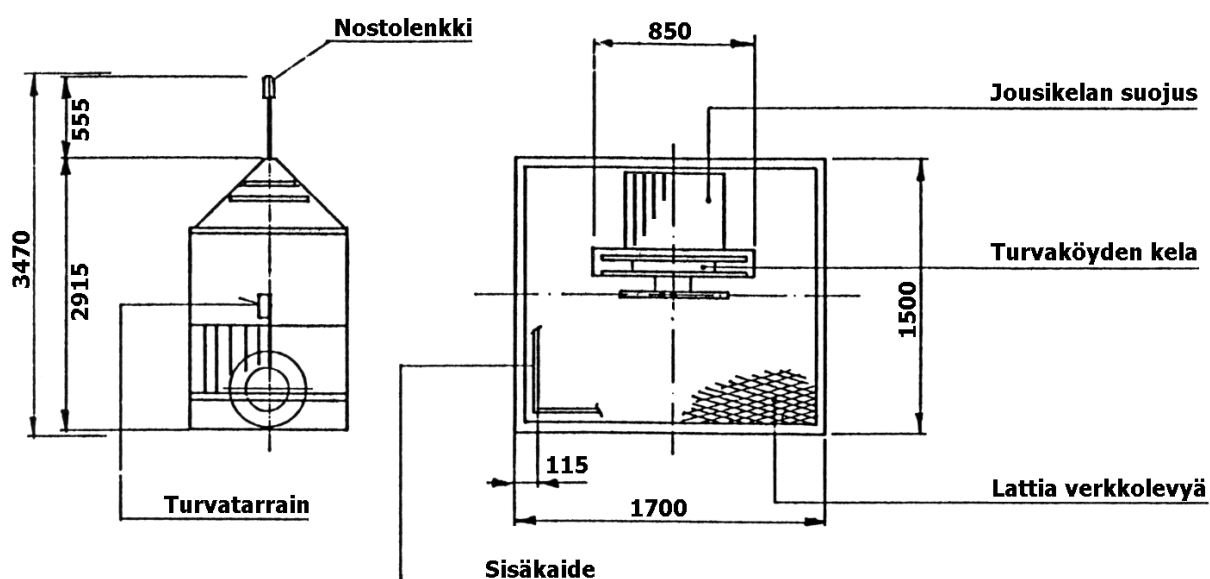

Siltex HNK 300

Henkilönostokori
Korikuorma 300 Kg

Paino: 400 kg

SWL: 2 henkeä / 300 kg

**Työsuojeluhallituksen hyväksymä, alumiinirakenteinen riippukori.
Varustettuna jousikuormitteisella varmuusköyden kelausrummulla,
Sky Lock turvatarraimella ja iskunvaimentimella.
Kori eristetty nosturin koukusta.**

Tekniset tiedot

Pohjakoko	170 x 150 cm
Korkeus	347 cm
Paino	400 kg
Sallittu kuorma	2 henkilöä tai 300 kg
Nosturin koukkupesän suurin sallittu paino	400 kg
Turvaköyden pituus	100 m